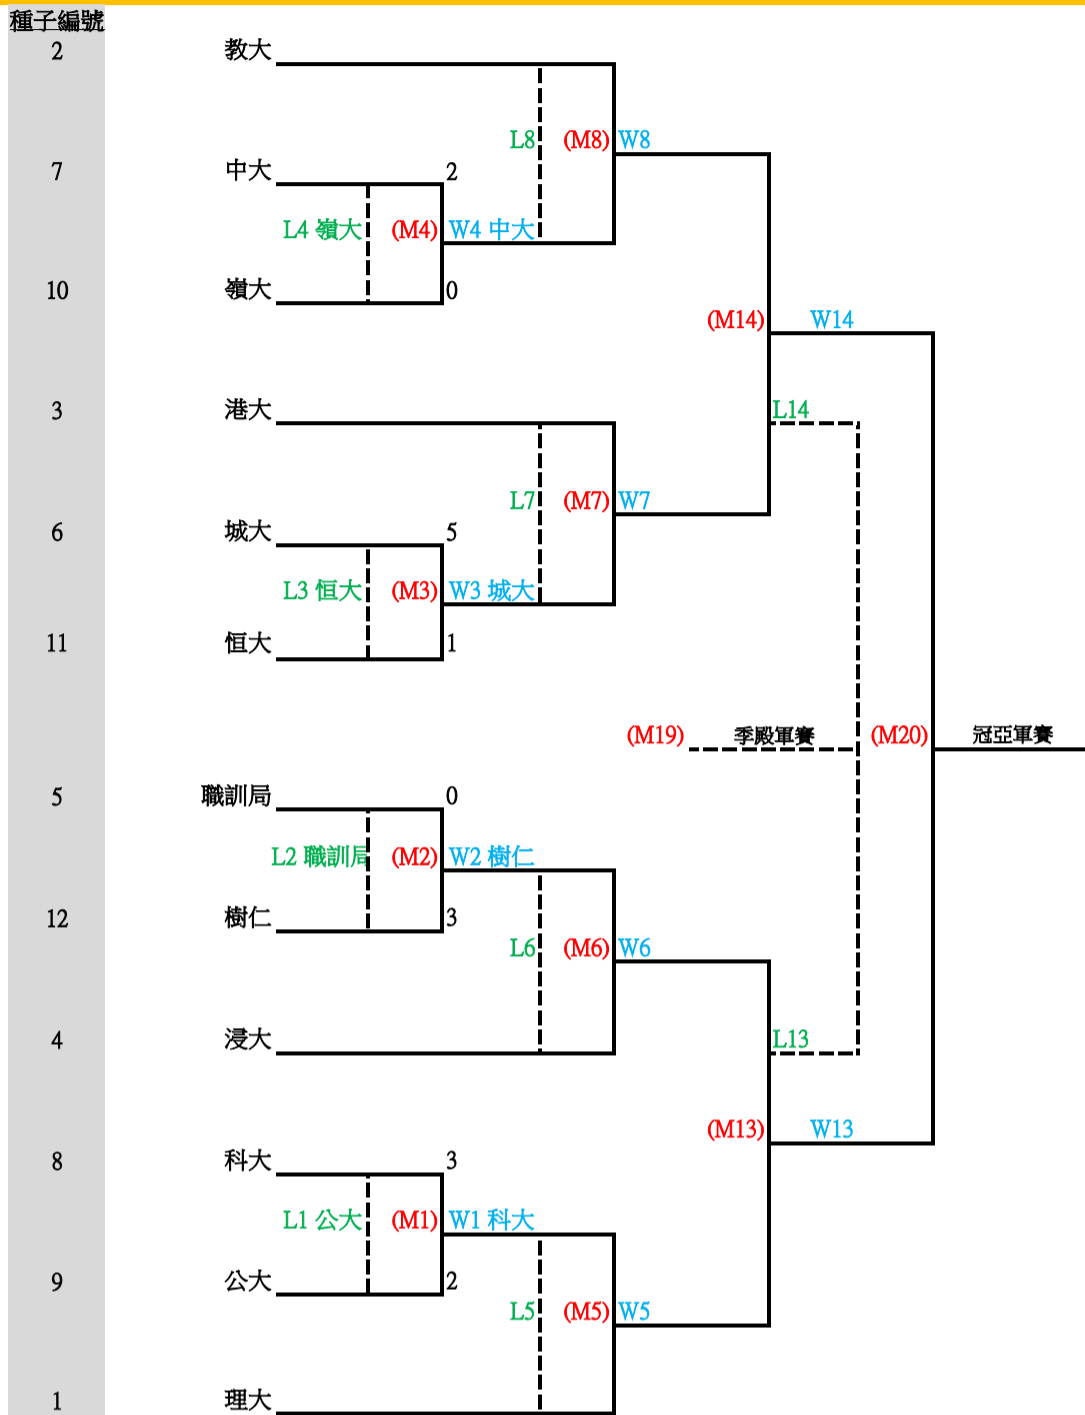

2020 - 2021年度香港大專體育協會男子足球賽程 (單淘汰賽制)

種子編號	1	2	3	4	5	6	7	8	9	10	11	12
隊伍	理大	教大	港大	浸大	職訓局	城大	中大	科大	公大	嶺大	恒大	樹仁

種子編號9 - 12是由執委會於2020年11月16日抽籤決定

第一至第四名賽程

第五至第八名賽程

第九至第十二名賽程

M: 賽事
W: 勝方
L: 負方

日期	時間	賽事	隊伍 (種子編號) / 勝方 (W) / 負方 (L)	場地	當值主委
13/03/2021 (六)	13:00	M1	科大 (8) 對 公大 (9)	聯校	曾道強博士
	13:00	M2	職訓局 (5) 對 樹仁 (12)	中大	葉富生先生
	15:00	M3	城大 (6) 對 恒大 (11)	聯校	曾道強博士
	15:00	M4	中大 (7) 對 嶺大 (10)	中大	葉富生先生
20/03/2021 (六)	13:00	M5	理大 (1) 對 W1 科大 (8) (半準決賽)	聯校	葉富生先生
	13:00	M6	浸大 (4) 對 W2 樹仁 (12) (半準決賽)	教大	曾道強博士
	15:00	M7	港大 (3) 對 W3 城大 (6) (半準決賽)	教大	曾道強博士
	15:00	M8	教大 (2) 對 W4 中大 (7) (半準決賽)	聯校	葉富生先生
27/03/2021 (六)	13:00	M9	L1 公大 對 L2 職訓局	聯校/中大/港大	待定
	13:00	M10	L3 恒大 對 L4 嶺大	聯校/中大/港大	待定
	15:00	M11	L5 對 L6	聯校/中大/港大	待定
	15:00	M12	L7 對 L8	聯校/中大/港大	待定
4/04/2021 (日)	13:00 - 17:00		後補日期	聯校/港大	待定
10/04/2021 (六)	13:00	M13	W5 對 W6 (準決賽)	聯校	待定
	15:00	M14	W7 對 W8 (準決賽)	聯校	待定
	13:00	M15	L9 對 L10 (十一、十二名次賽)	嶺大/港大	待定
	15:00	M16	W9 對 W10 (九、十名次賽)	嶺大/港大	待定
17/04/2021 (六)	13:00	M17	L11 對 L12 (七、八名次賽)	嶺大/港大	待定
	15:00	M18	W11 對 W12 (五、六名次賽)	嶺大/港大	待定
	13:00	M19	L13 對 L14 (季殿軍賽)	聯校	待定
	15:00	M20	W13 對 W14 (冠亞軍賽)	聯校	待定
24/04/2021 (六)	13:00 - 17:00		後補日期	聯校/港大	待定