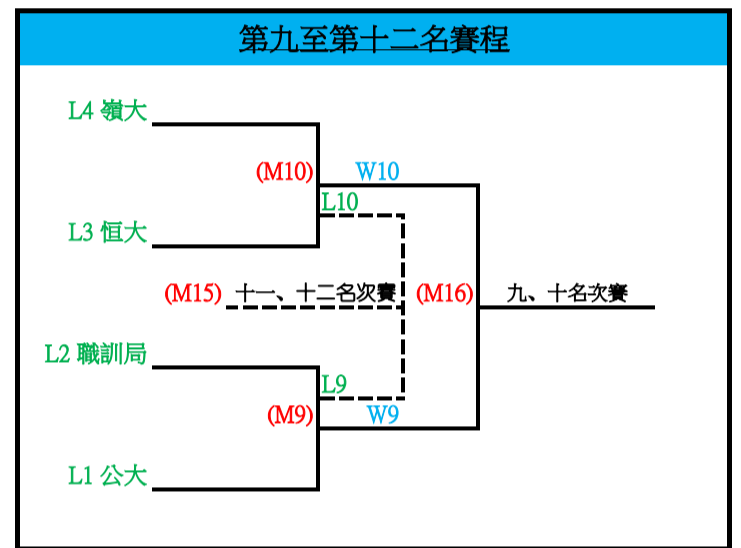

2020 - 2021年度香港大專體育協會男子足球賽程 (單淘汰賽制)

種子編號	1	2	3	4	5	6	7	8	9	10	11	12
隊伍	理大	教大	港大	浸大	職訓局	城大	中大	科大	公大	嶺大	恒大	樹仁

種子編號9 - 12是由執委會於2020年11月16日抽籤決定

第一至第四名賽程

第五至第八名賽程

第九至第十二名賽程

M: 賽事
W: 勝方
L: 負方

日期	時間	賽事	隊伍 (種子編號) / 勝方 (W) / 負方 (L)	場地	當值主委
13/03/2021 (六)	13:00	M1	科大 (8) 對 公大 (9)	聯校	曾道強博士
	13:00	M2	職訓局 (5) 對 樹仁 (12)	中大	葉富生先生
	15:00	M3	城大 (6) 對 恒大 (11)	聯校	曾道強博士
	15:00	M4	中大 (7) 對 嶺大 (10)	中大	葉富生先生
20/03/2021 (六)	13:00	M5	理大 (1) 對 W1 科大 (8) (半準決賽)	聯校	葉富生先生
	13:00	M6	浸大 (4) 對 W2 樹仁 (12) (半準決賽)	教大	曾道強博士
	15:00	M7	港大 (3) 對 W3 城大 (6) (半準決賽)	教大	曾道強博士
	15:00	M8	教大 (2) 對 W4 中大 (7) (半準決賽)	聯校	葉富生先生
27/03/2021 (六)	13:00	M9	L1 公大 對 L2 職訓局	聯校/中大/港大	待定
	13:00	M10	L3 恒大 對 L4 嶺大	聯校/中大/港大	待定
	15:00	M11	L5 對 L6	聯校/中大/港大	待定
	15:00	M12	L7 對 L8	聯校/中大/港大	待定
4/04/2021 (日)	13:00 - 17:00		後補日期	聯校/港大	待定
10/04/2021 (六)	13:00	M13	W5 對 W6 (準決賽)	聯校	待定
	15:00	M14	W7 對 W8 (準決賽)	聯校	待定
	13:00	M15	L9 對 L10 (十一、十二名次賽)	嶺大/港大	待定
	15:00	M16	W9 對 W10 (九、十名次賽)	嶺大/港大	待定
17/04/2021 (六)	13:00	M17	L11 對 L12 (七、八名次賽)	嶺大/港大	待定
	15:00	M18	W11 對 W12 (五、六名次賽)	嶺大/港大	待定
	13:00	M19	L13 對 L14 (季殿軍賽)	聯校	待定
	15:00	M20	W13 對 W14 (冠亞軍賽)	聯校	待定
24/04/2021 (六)	13:00 - 17:00		後補日期	聯校/港大	待定