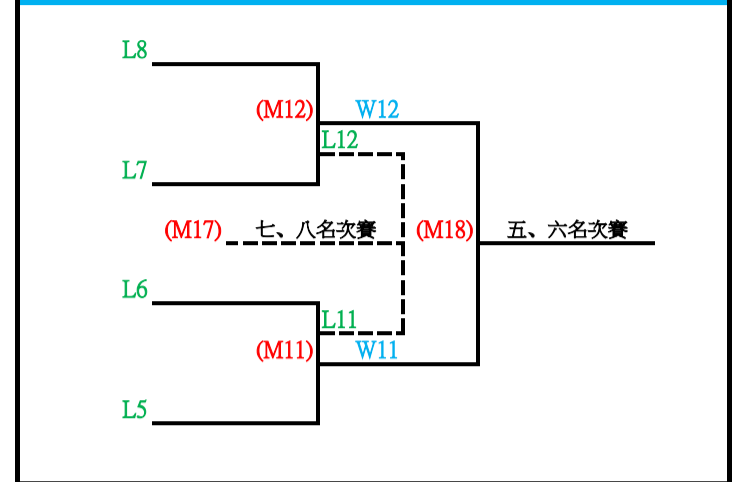

2020 - 2021年度香港大專體育協會男子足球賽程 (單淘汰賽制)

種子編號	1	2	3	4	5	6	7	8	9	10	11	12
隊伍	理大	教大	港大	浸大	職訓局	城大	中大	科大	公大	嶺大	恒大	樹仁

種子編號9 - 12是由執委會於2020年11月16日抽籤決定

第一至第四名賽程

第五至第八名賽程

第九至第十二名賽程

M: 賽事
W: 勝方
L: 負方

日期	時間	賽事	隊伍 (種子編號) / 勝方 (W) / 負方 (L)	場地	當值主委
13/03/2021 (六)	13:00	M1	科大 (8) 對 公大 (9)	聯校	曾道強博士
	13:00	M2	職訓局 (5) 對 樹仁 (12)	中大	葉富生先生
	15:00	M3	城大 (6) 對 恒大 (11)	聯校	曾道強博士
	15:00	M4	中大 (7) 對 嶺大 (10)	中大	葉富生先生
20/03/2021 (六)	13:00	M5	理大 (1) 對 W1 科大 (8) (半準決賽)	聯校	葉富生先生
	13:00	M6	浸大 (4) 對 W2 樹仁 (12) (半準決賽)	教大	曾道強博士
	15:00	M7	港大 (3) 對 W3 城大 (6) (半準決賽)	教大	曾道強博士
	15:00	M8	教大 (2) 對 W4 中大 (7) (半準決賽)	聯校	葉富生先生
27/03/2021 (六)	13:00	M9	L1 公大 對 L2 職訓局	聯校/中大/港大	待定
	13:00	M10	L3 恒大 對 L4 嶺大	聯校/中大/港大	待定
	15:00	M11	L5 對 L6	聯校/中大/港大	待定
	15:00	M12	L7 對 L8	聯校/中大/港大	待定
4/04/2021 (日)	13:00 - 17:00		後補日期	聯校/港大	待定
10/04/2021 (六)	13:00	M13	W5 對 W6 (準決賽)	聯校	待定
	15:00	M14	W7 對 W8 (準決賽)	聯校	待定
	13:00	M15	L9 對 L10 (十一、十二名次賽)	嶺大/港大	待定
	15:00	M16	W9 對 W10 (九、十名次賽)	嶺大/港大	待定
17/04/2021 (六)	13:00	M17	L11 對 L12 (七、八名次賽)	嶺大/港大	待定
	15:00	M18	W11 對 W12 (五、六名次賽)	嶺大/港大	待定
	13:00	M19	L13 對 L14 (季殿軍賽)	聯校	待定
	15:00	M20	W13 對 W14 (冠亞軍賽)	聯校	待定
24/04/2021 (六)	13:00 - 17:00		後補日期	聯校/港大	待定