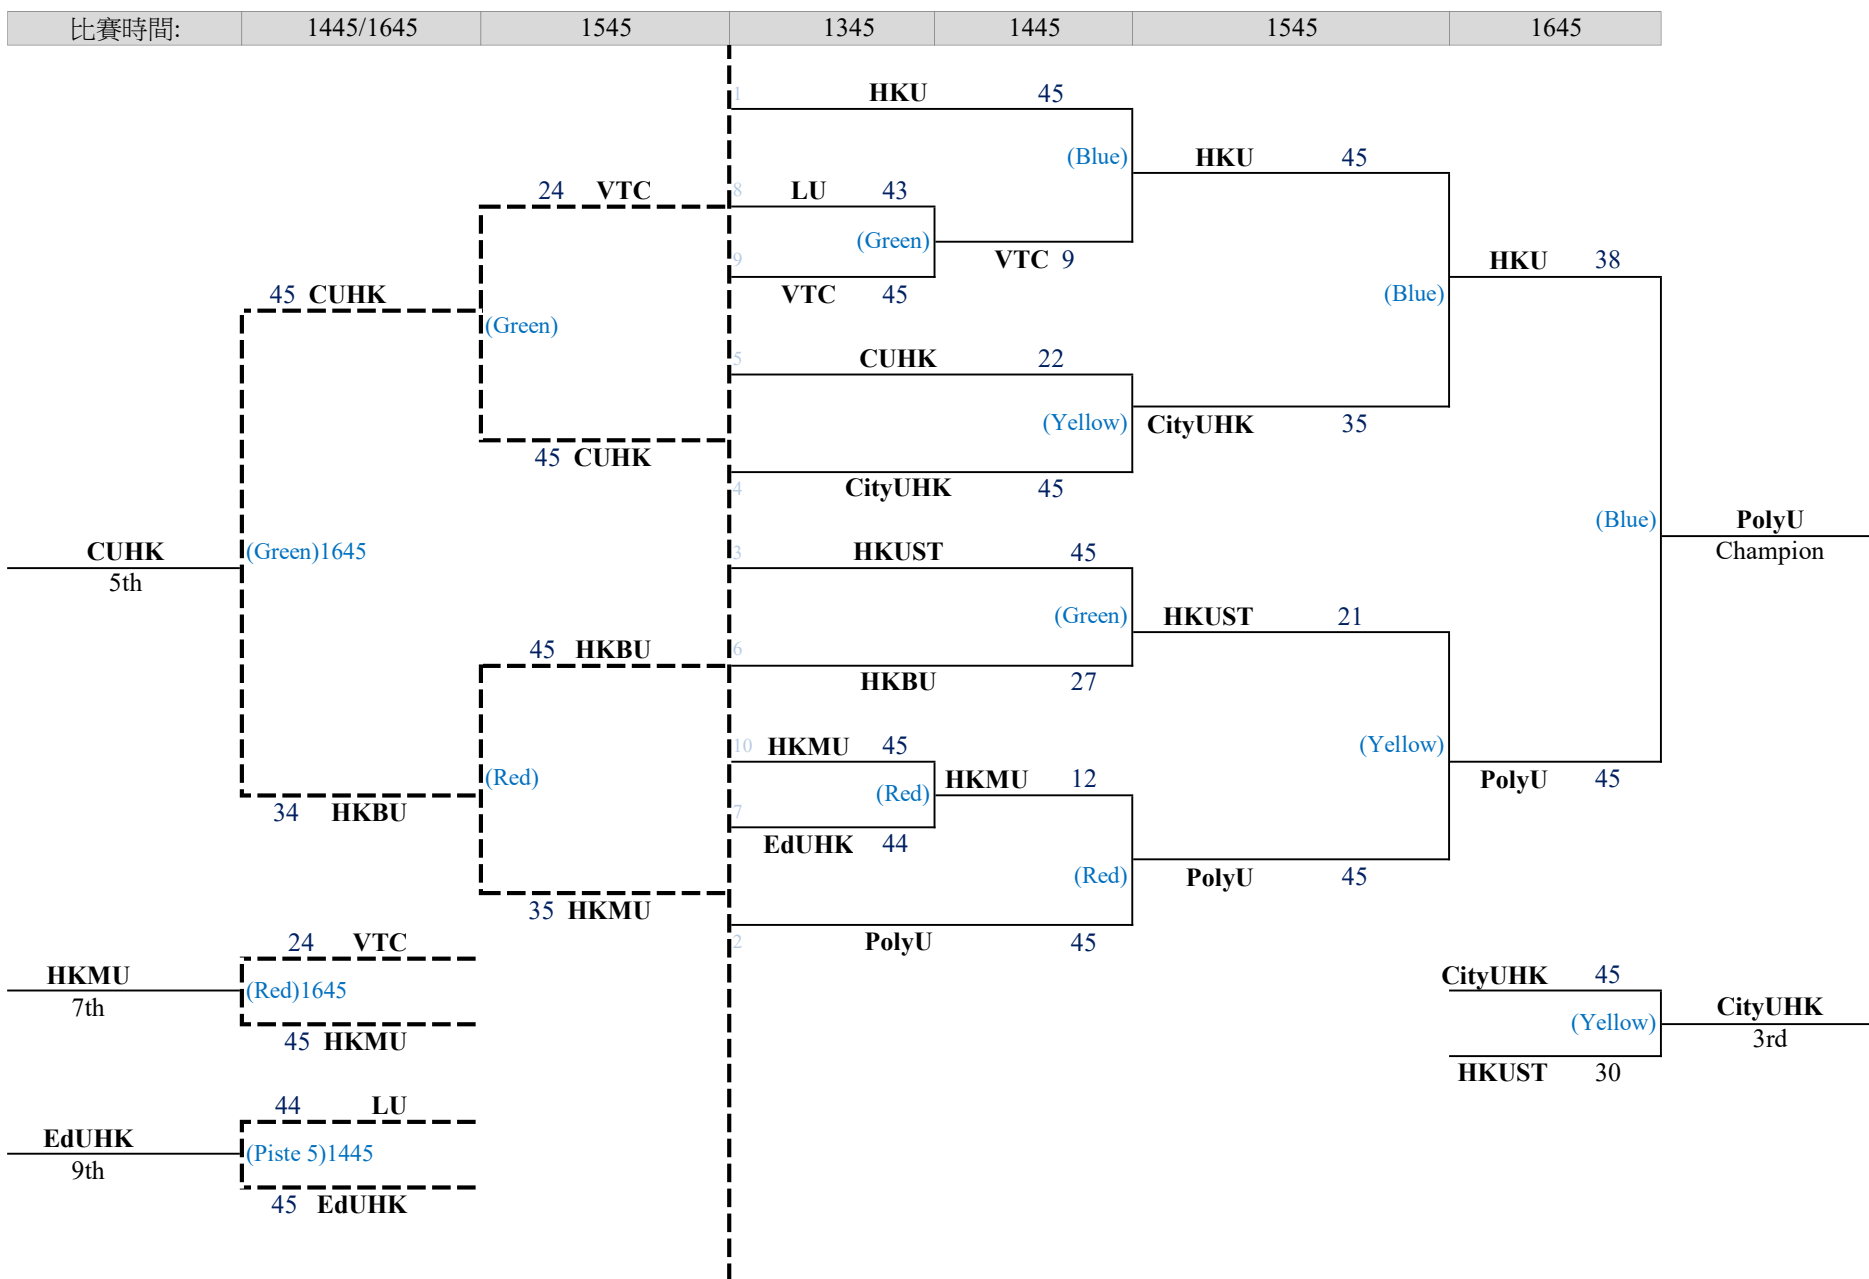

全場總冠軍： 香港大學

得分： 312

計分辦法：冠軍(64), 亞軍(52), 季軍(40), 殿軍(36), 第五名(32), 第六名(30), 第七名(28), 第八名(26), 第九名(25), 第十名(24)

2025-26年度大專劍擊賽

項目: 男佩(Men's Sabre)對賽時間及比賽淘汰表

日期: 2026年2月7日

檢錄時間: 1300-1545

2025-26年度大專劍擊賽