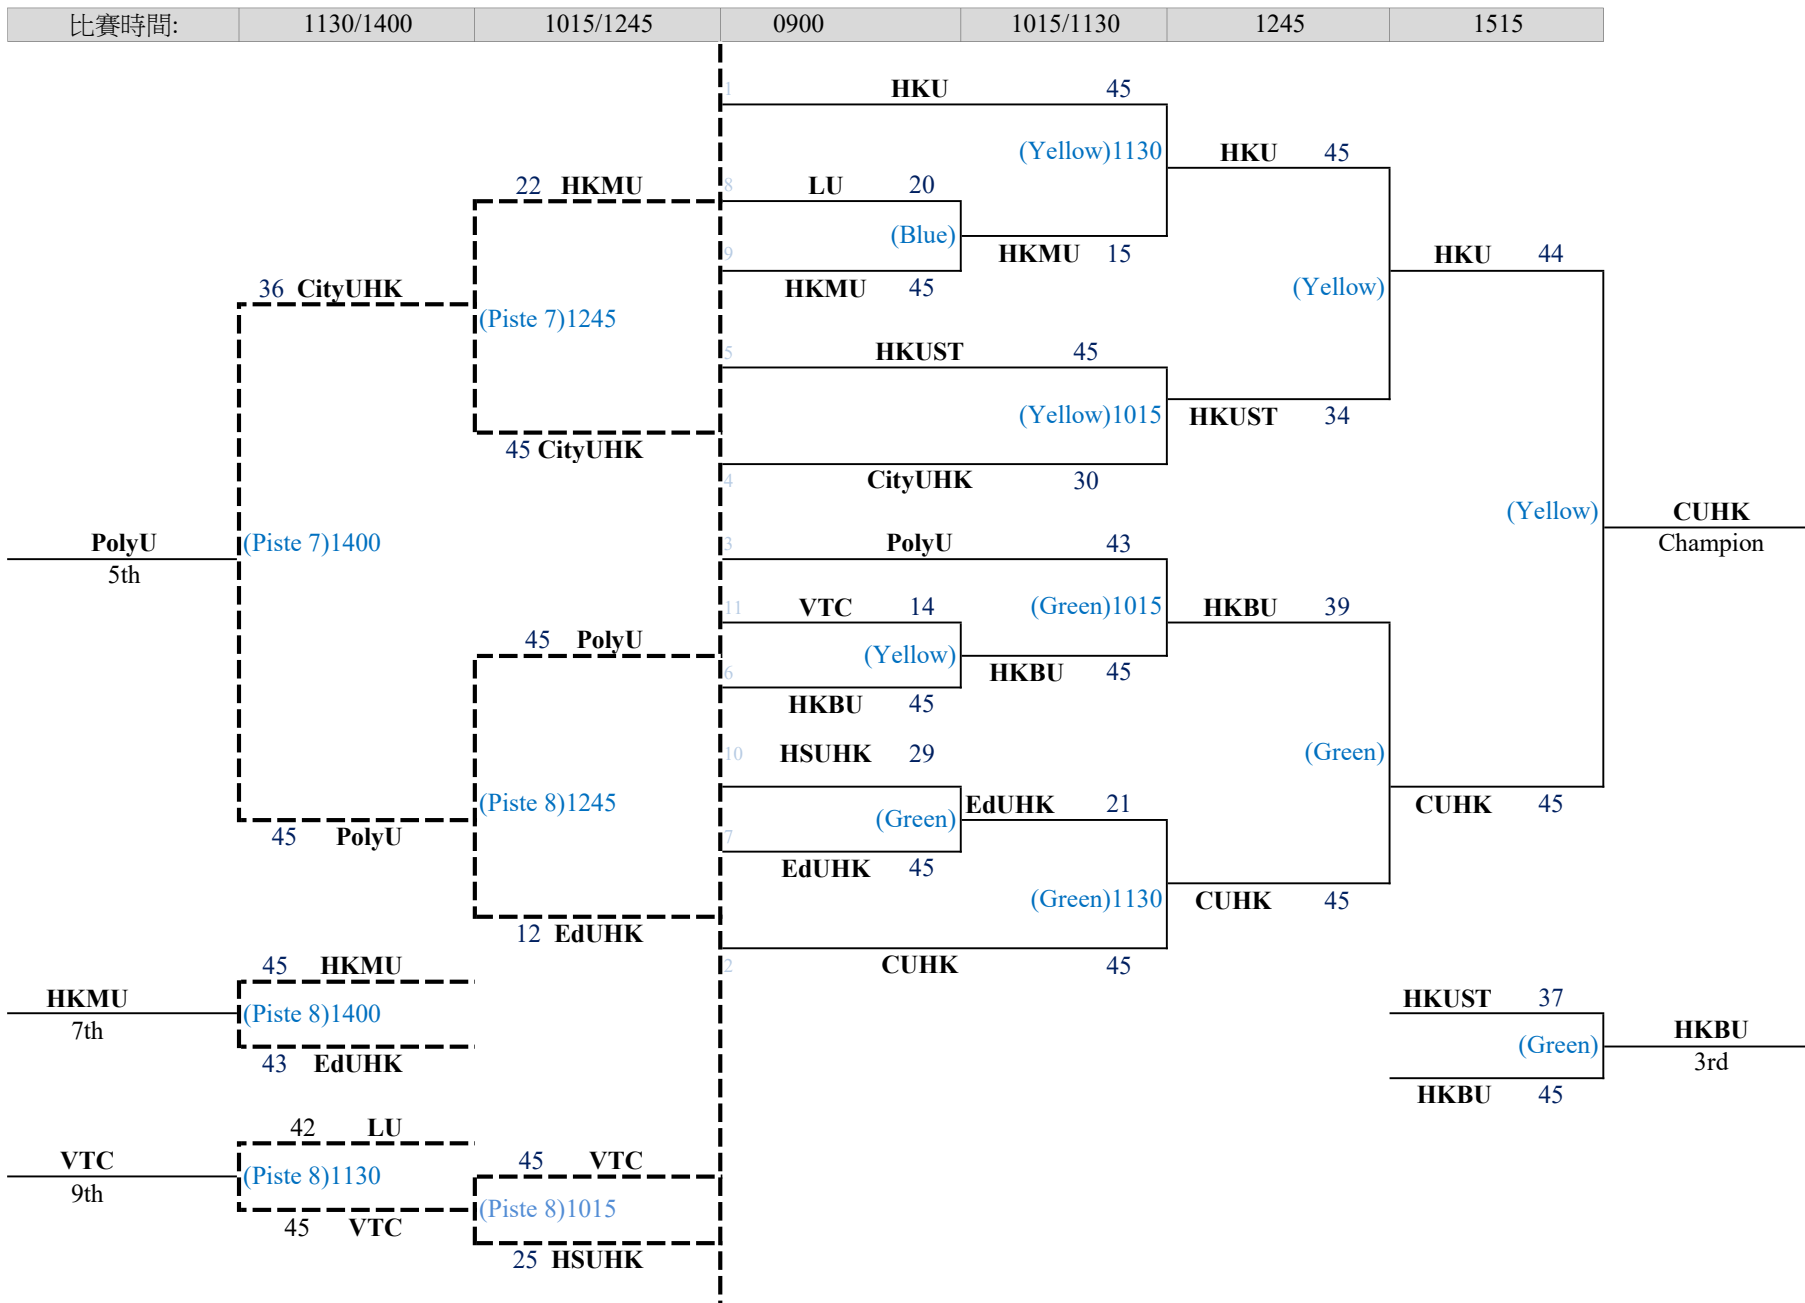

項目: 男重(Men's Epee)對賽時間及比賽淘汰表

日期: 2026年2月7日

檢錄時間: 0815-1145

2025-26年度大專劍擊賽

項目: 男花(Men's Foil)對賽時間及比賽淘汰表

日期: 2026年2月8日

檢錄時間: 0815-1415

2025-26年度大專劍擊賽

項目: 女佩(Women's Sabre)對賽時間及比賽淘汰表

日期: 2026年2月7日

檢錄時間: 0815-1245

2025-26年度大專劍擊賽

項目: 女花(Women's Foil)對賽時間及比賽淘汰表

日期: 2026年2月8日

檢錄時間: 1045-1530

2025-26年度大專劍擊賽