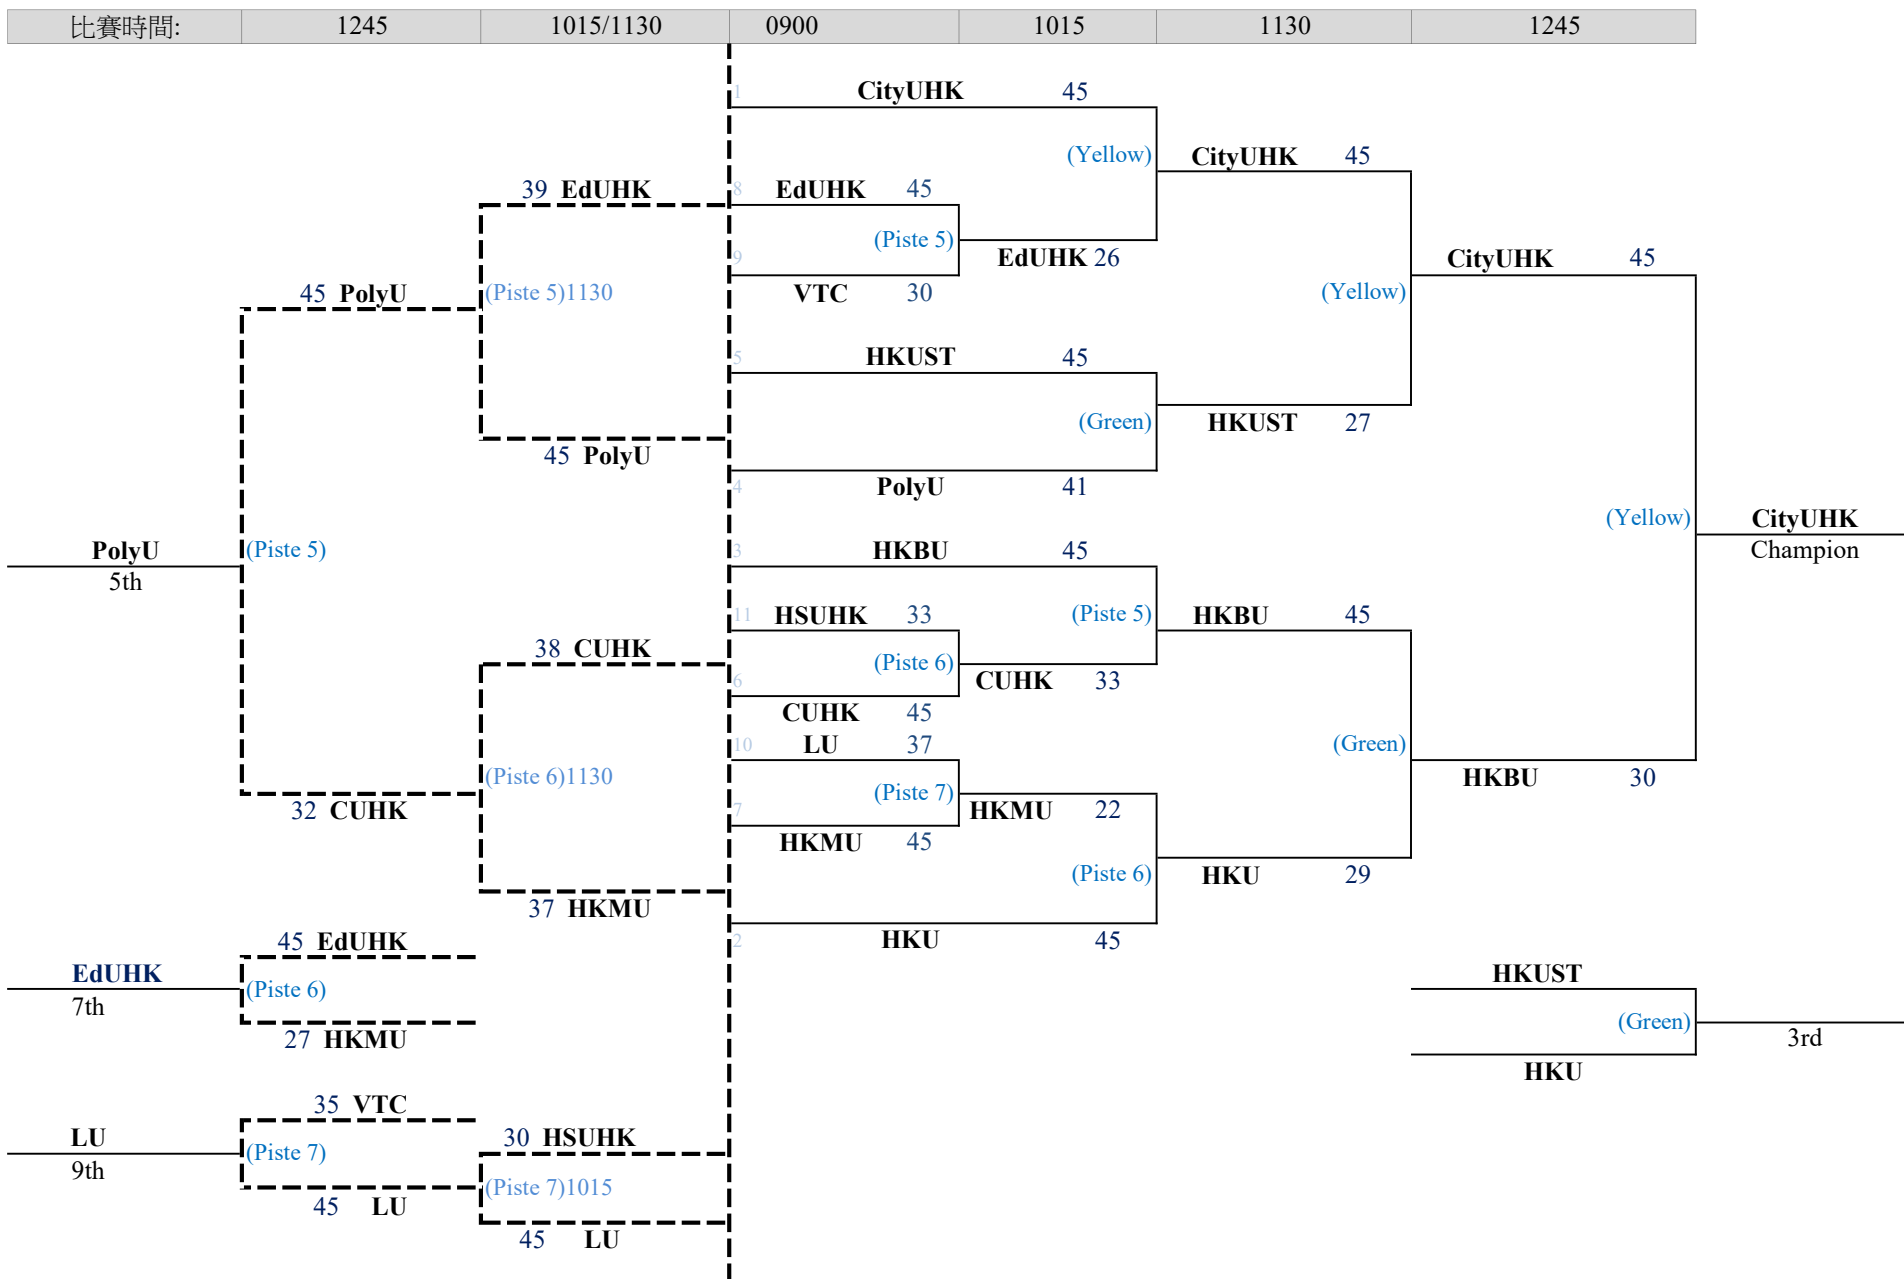

2025-26年度大專劍擊賽

項目: 男重(Men's Epee)對賽時間及比賽淘汰表

日期: 2026年2月7日

檢錄時間: 0815-1145