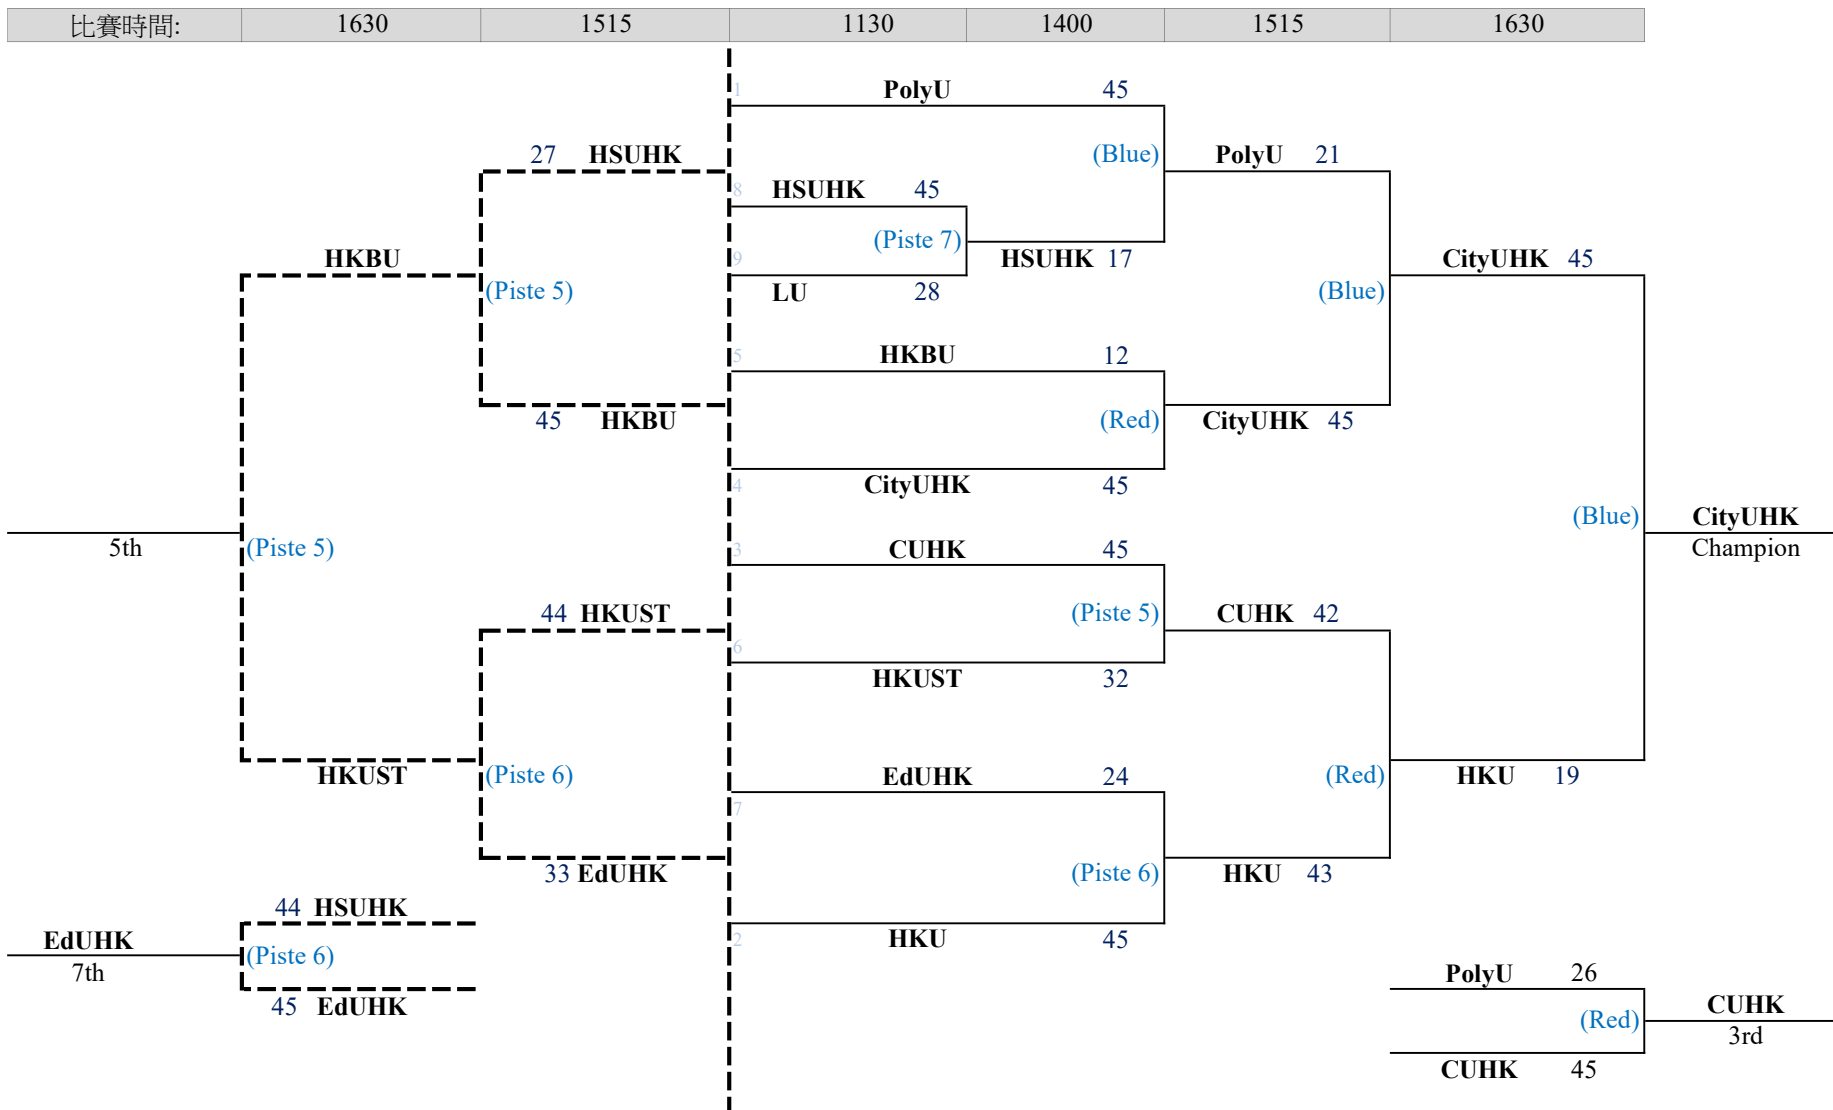

項目: 女佩(Women's Sabre)對賽時間及比賽淘汰表

日期: 2026年2月7日

檢錄時間: 0815-1245

2025-26年度大專劍擊賽

項目: 女花(Women's Foil)對賽時間及比賽淘汰表

日期: 2026年2月8日

檢錄時間: 1045-1530

2025-26年度大專劍擊賽