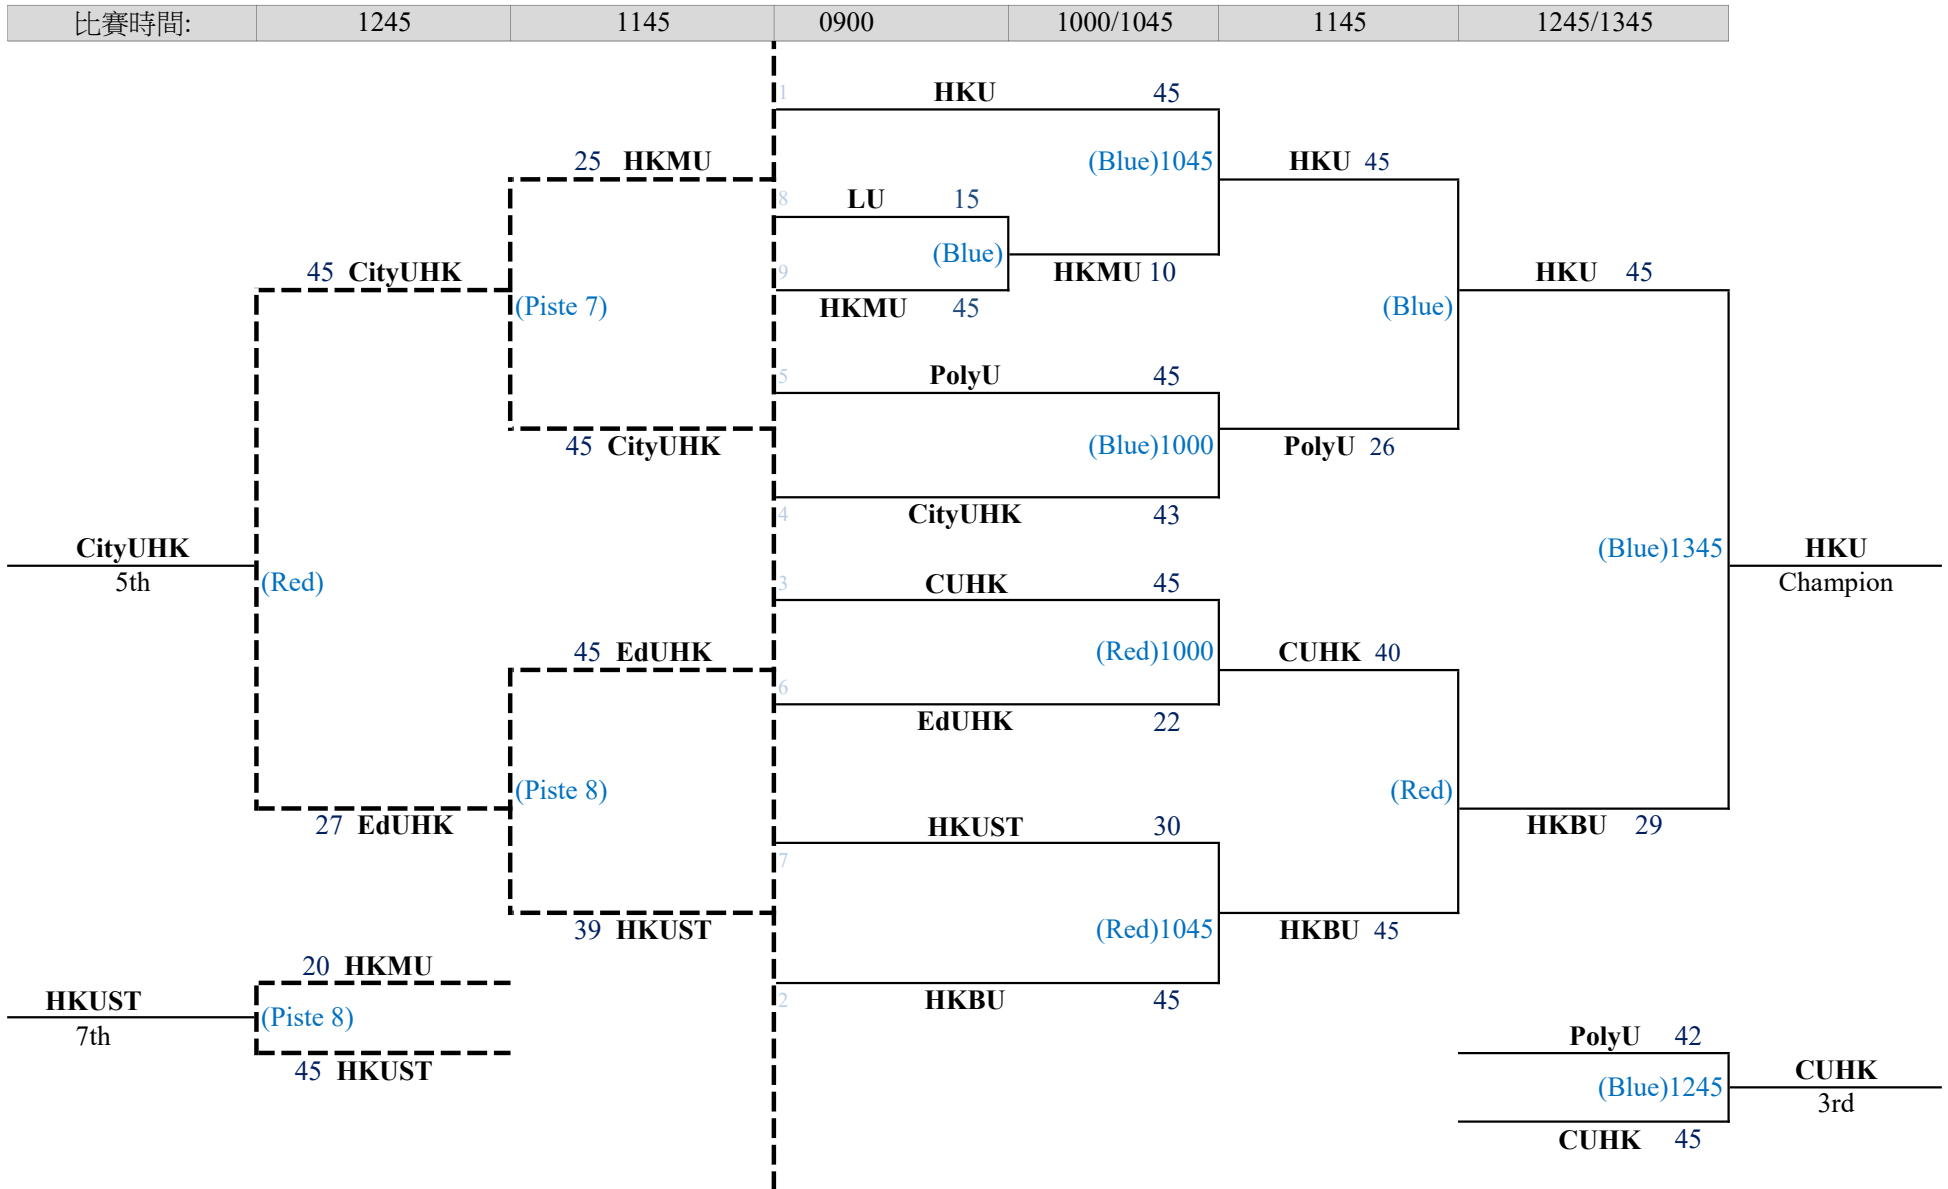

項目: 男重(Men's Epee)對賽時間及比賽淘汰表

日期: 2026年2月7日

檢錄時間: 0815-1145

2025-26年度大專劍擊賽

項目: 男花(Men's Foil)對賽時間及比賽淘汰表

日期: 2026年2月8日

檢錄時間: 0815-1415

2025-26年度大專劍擊賽

項目: 女佩(Women's Sabre)對賽時間及比賽淘汰表

日期: 2026年2月7日

檢錄時間: 0815-1245

2025-26年度大專劍擊賽

項目: 女花(Women's Foil)對賽時間及比賽淘汰表

日期: 2026年2月8日

檢錄時間: 1045-1530

2025-26年度大專劍擊賽