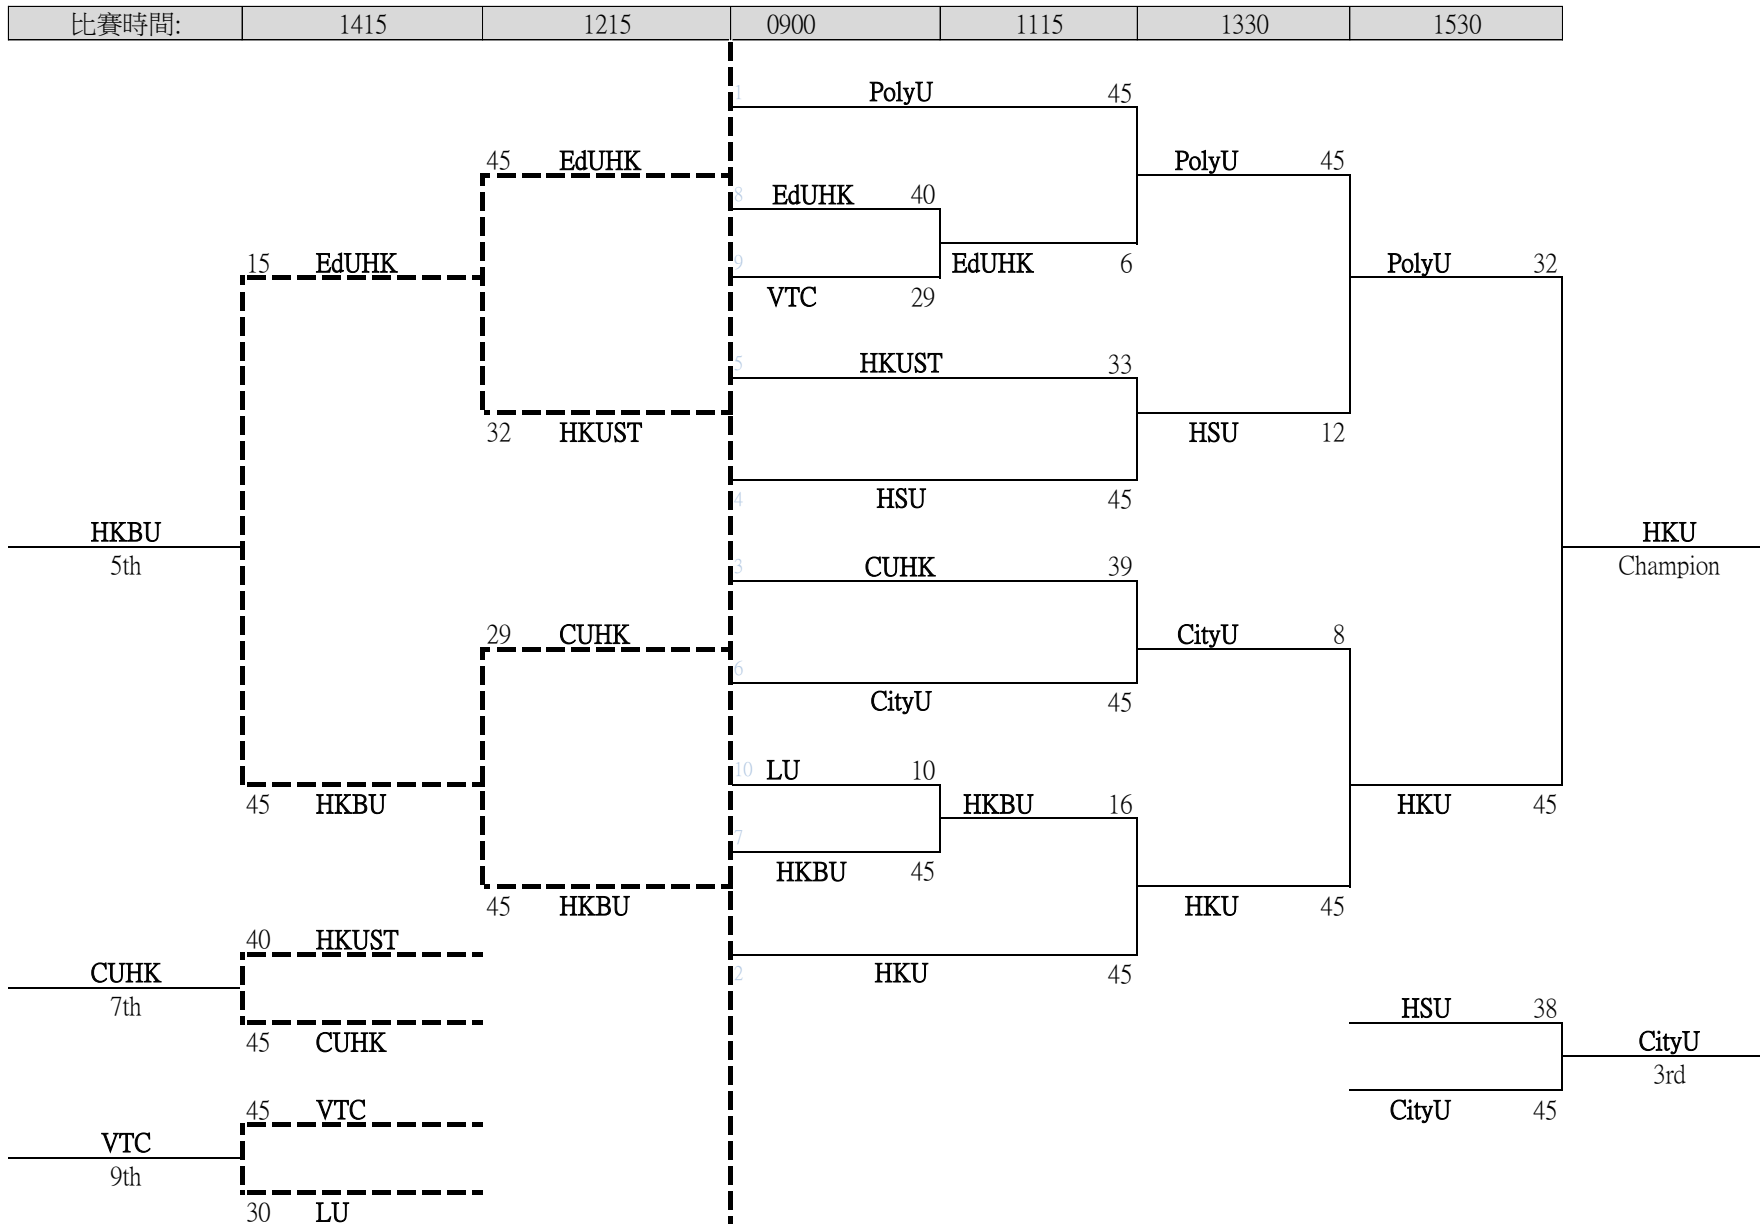

2021-22年度大專劍擊賽

項目: 男花(Men's Foil)對賽時間及比賽淘汰表

日期: 2022年7月3日

檢錄時間: 0800-1115 & 1330-1430

2021-22年度大專劍擊賽

項目: 女花(Women's Foil)對賽時間及比賽淘汰表

日期: 2022年7月3日

檢錄時間: 0800-1115 & 1330-1430

2021-22年度大專劍擊賽

項目: 男重(Men's Epee)對賽時間及比賽淘汰表

日期: 2022年7月3日

檢錄時間: 0800-1115 & 1330-1430