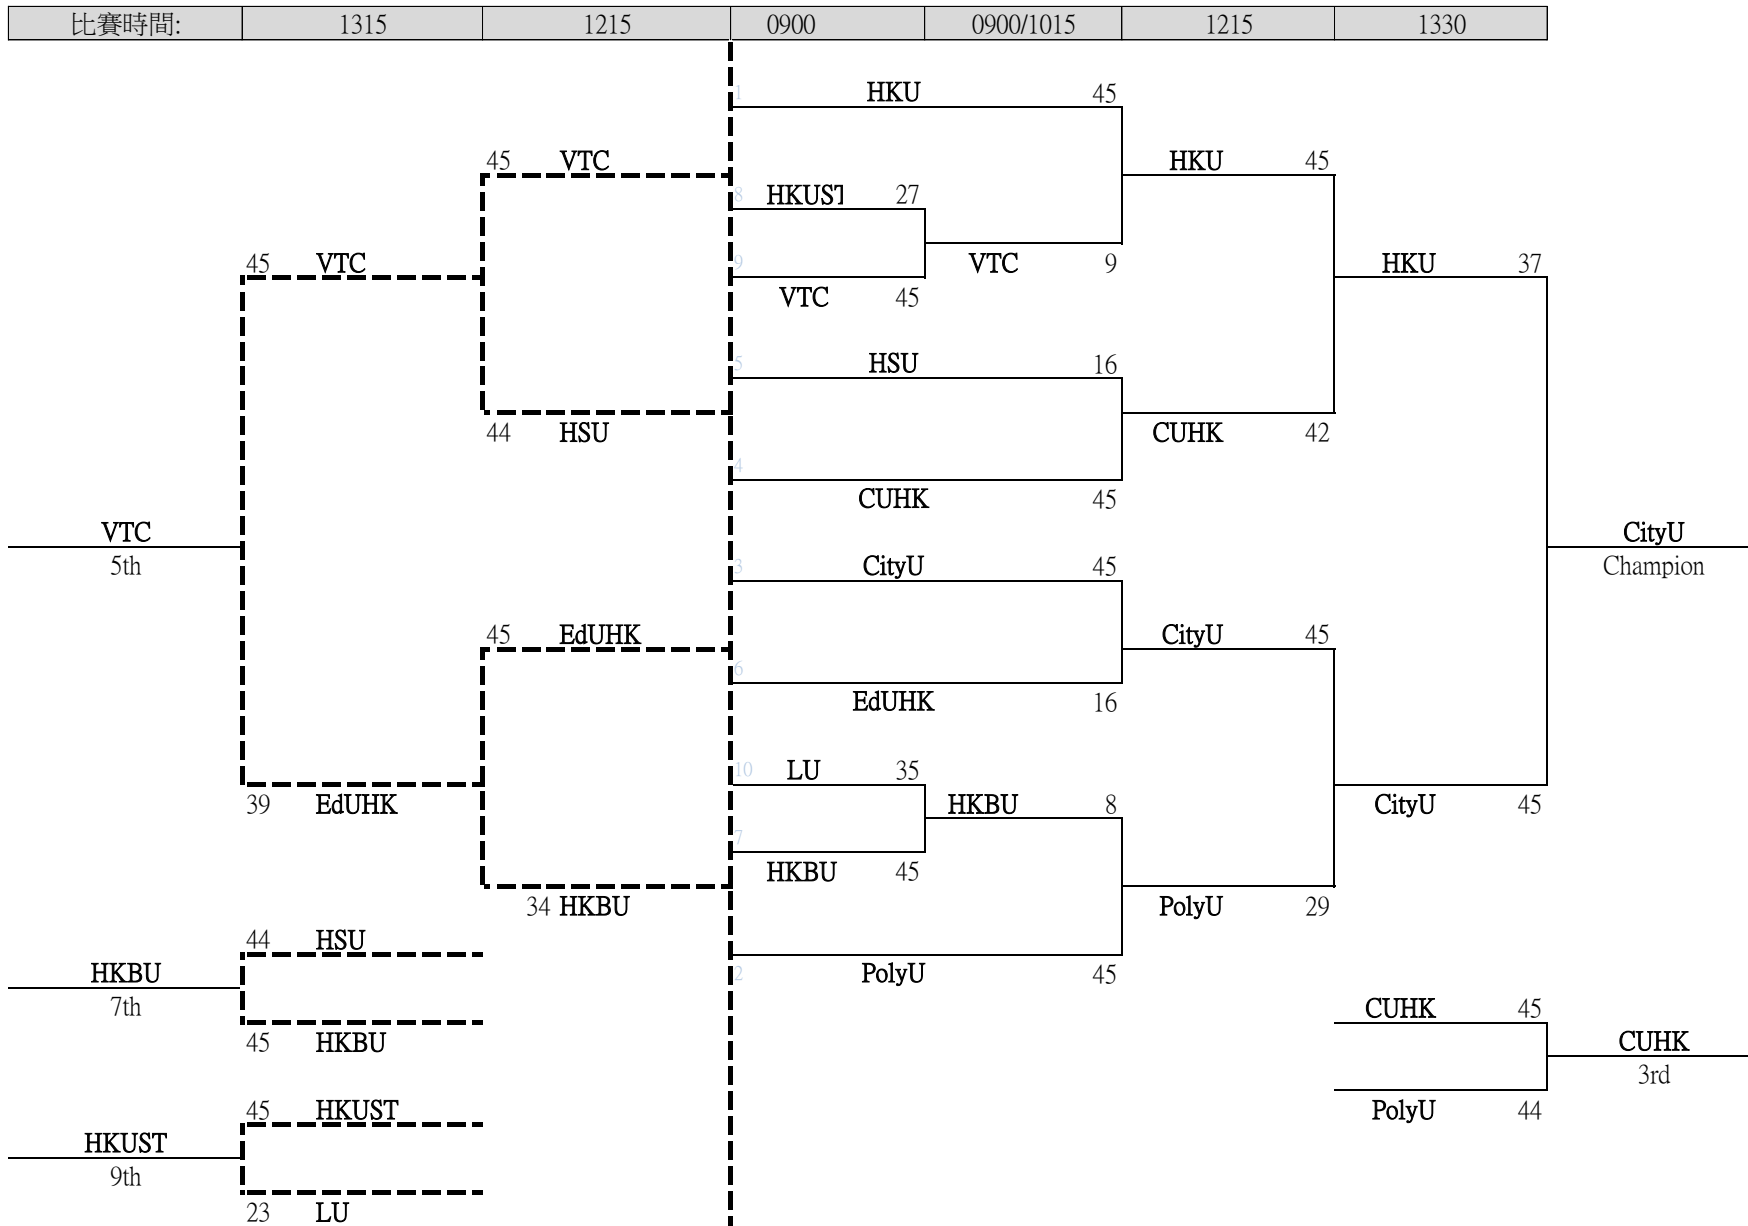

2021-2022年度大專劍擊

團體分項成績

項目	冠軍	亞軍	季軍	殿軍	第五名	第六名	第七名	第八名	第九名	第十名
女花	港大	理大	城大	恒大	浸大	教大	中大	科大	職訓局	嶺大
女重	賽事取消 (因比賽當天懸掛八號風球)									
女佩	賽事取消 (因比賽當天懸掛八號風球)									
男花	城大	港大	中大	理大	職訓局	教大	浸大	恒大	科大	嶺大
男重	城大	中大	港大	浸大	科大	恒大	教大	理大	職訓局	嶺大
男佩	賽事取消 (因比賽當天懸掛八號風球)									

2021-22年度大專劍擊賽

項目: 男花(Men's Foil)對賽時間及比賽淘汰表

日期: 2022年7月3日

檢錄時間: 0800-1115 & 1330-1430

2021-22年度大專劍擊賽

項目: 女花(Women's Foil)對賽時間及比賽淘汰表

日期: 2022年7月3日

檢錄時間: 0800-1115 & 1330-1430