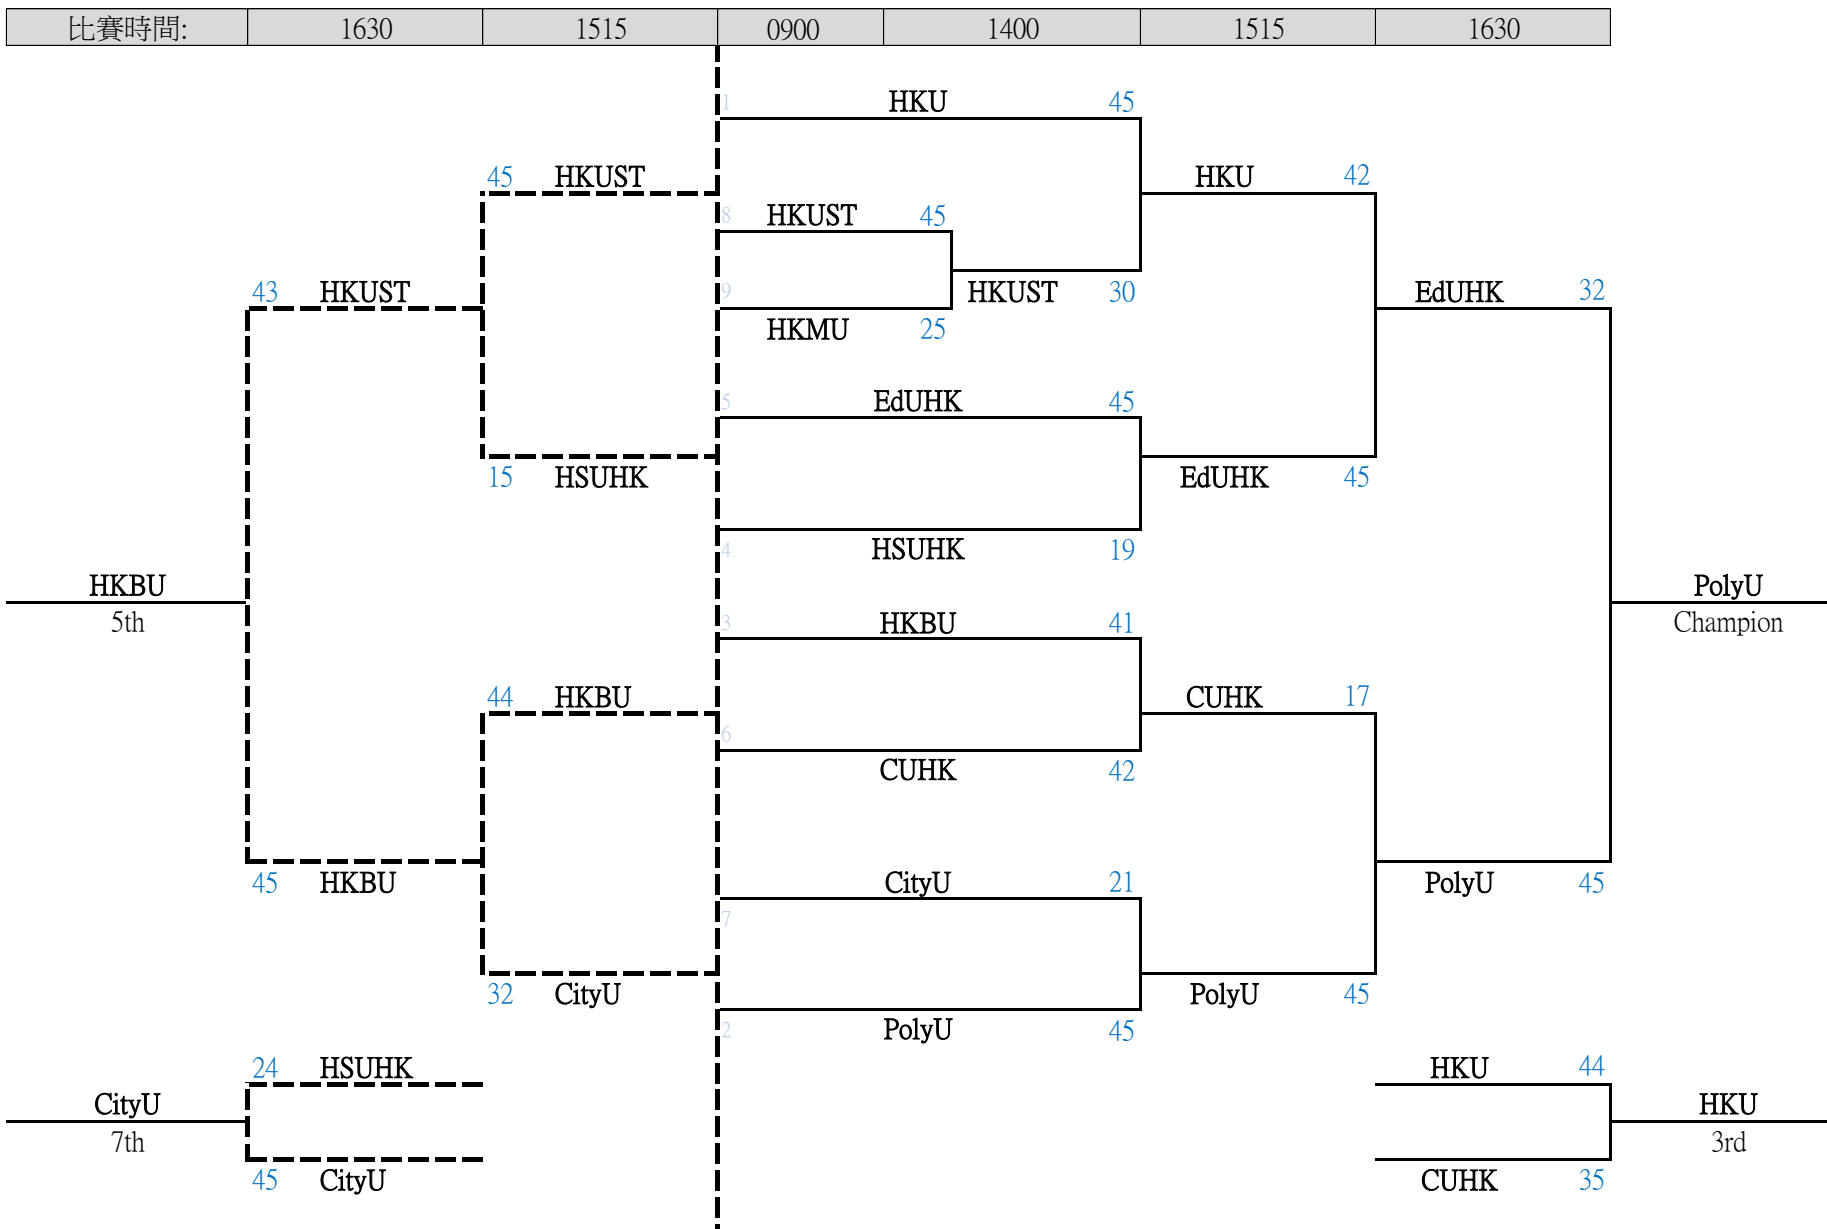

2023-24年度大專劍擊賽

項目: 女重(Women's Epee)對賽時間及比賽淘汰表

日期: 2024年2月3日

檢錄時間: 0830-1030 & 1300-1400