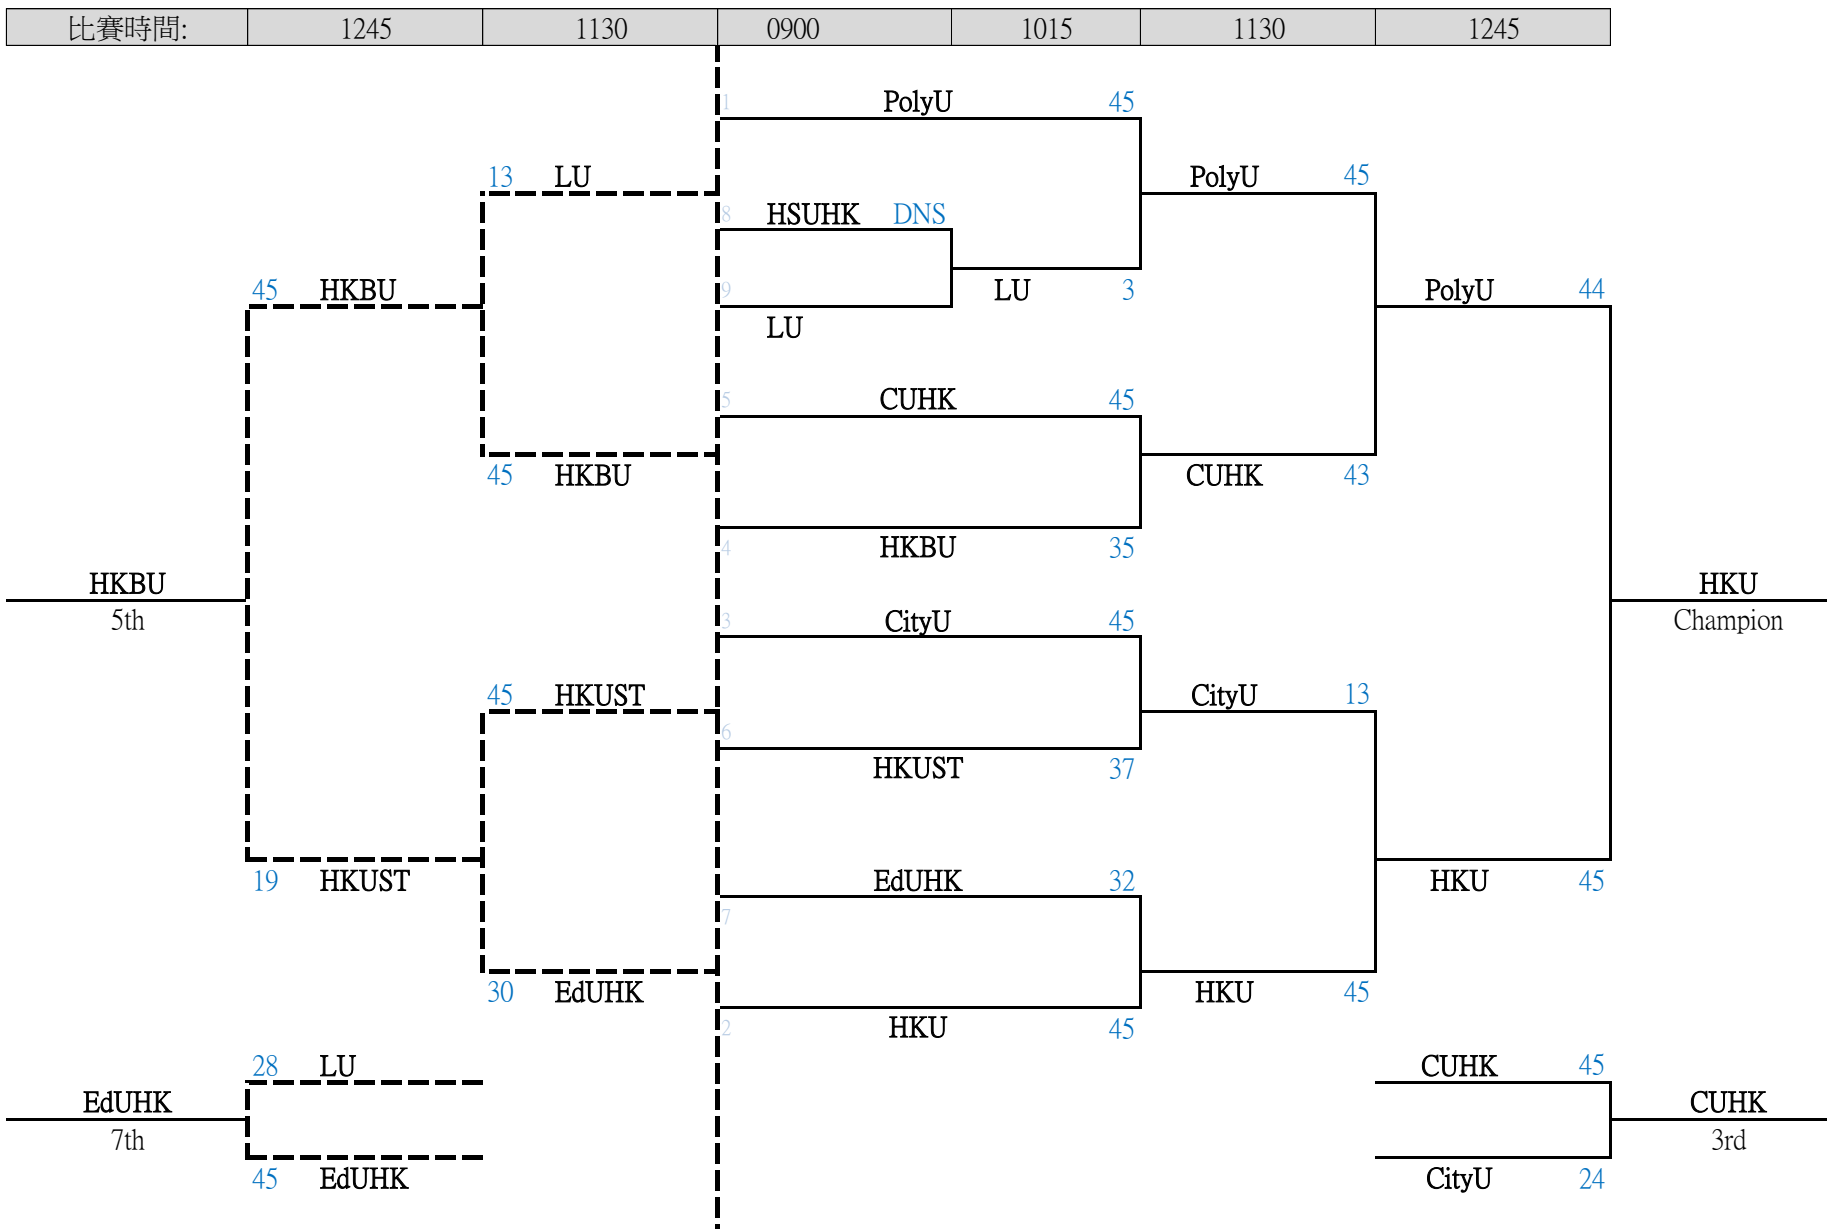

2023-24年度大專劍擊賽

項目: 女花(Women's Foil)對賽時間及比賽淘汰表

日期: 2024年2月3日

檢錄時間: 0830-1030 & 1300-1400