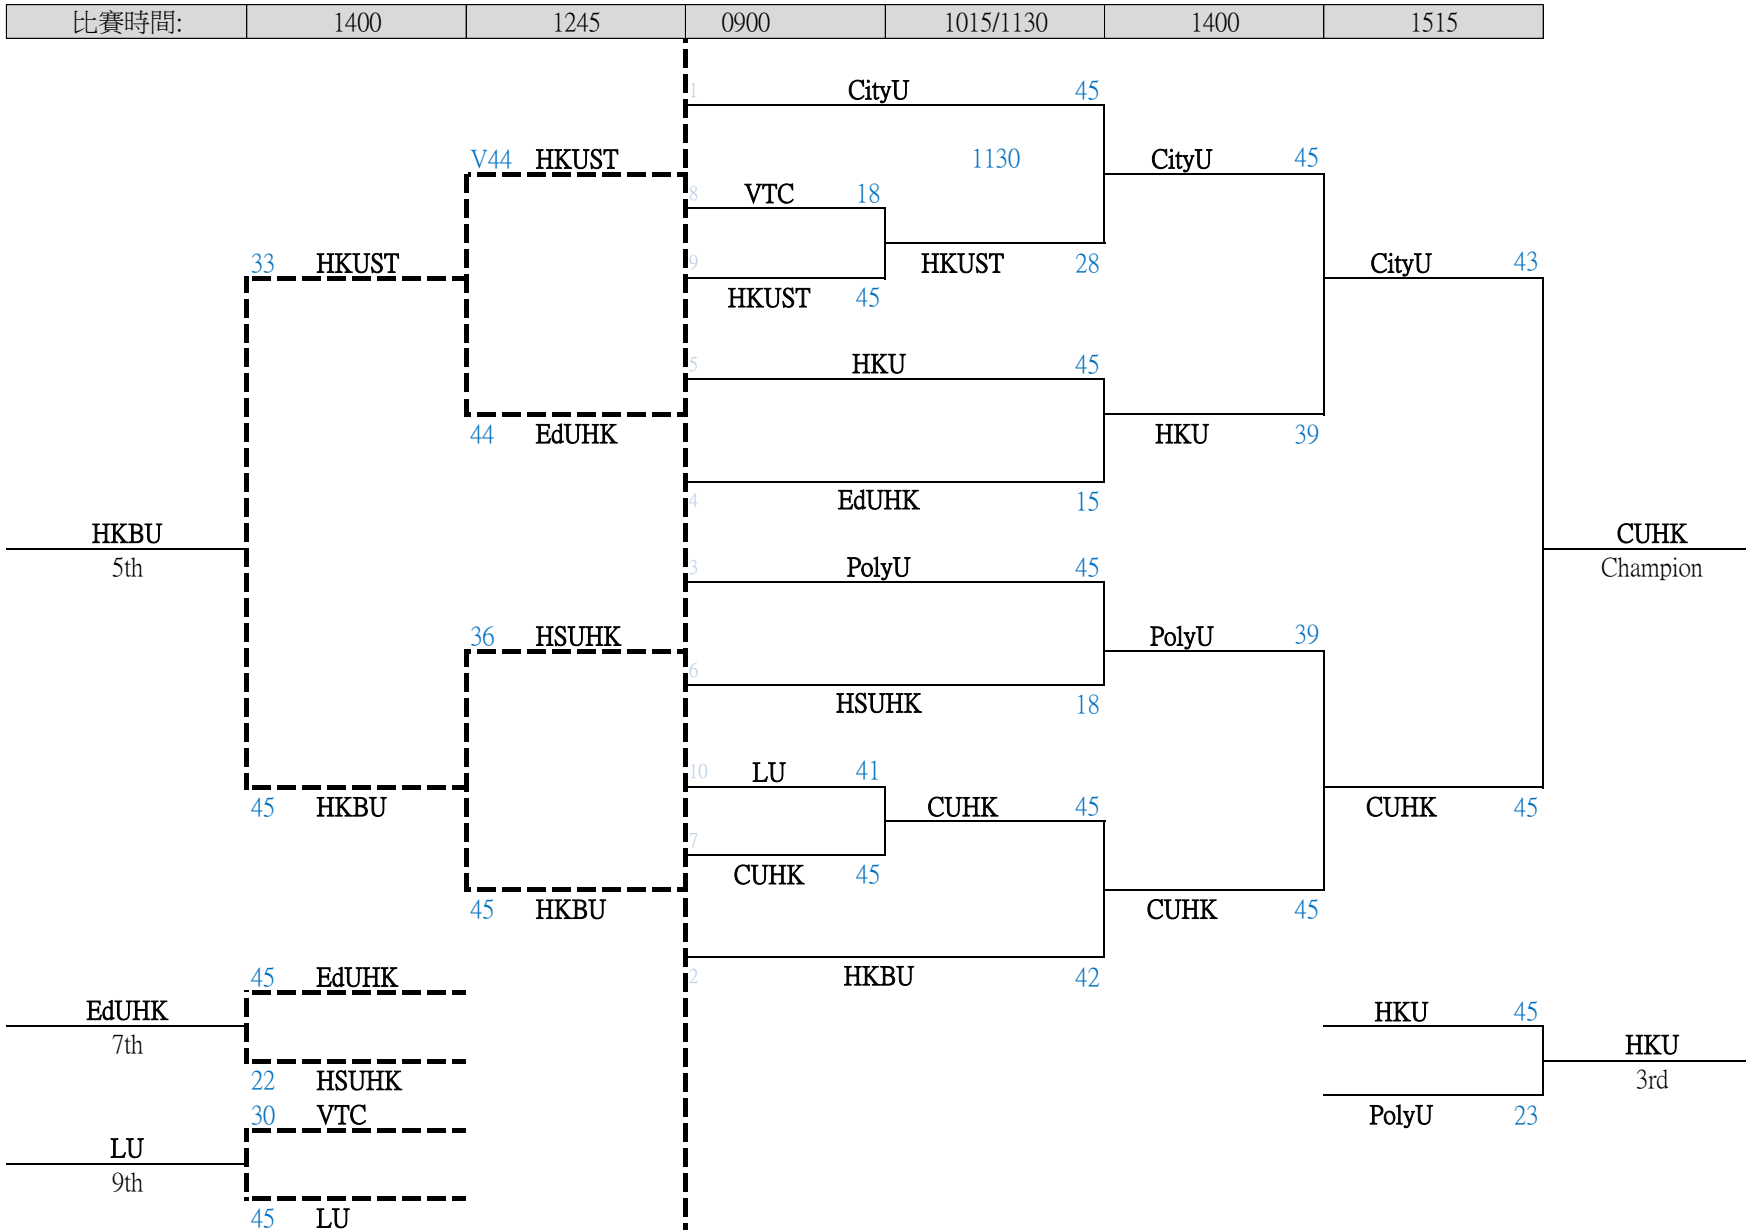

# 2023-24年度大專劍擊賽

項目: 女花(Women's Foil)對賽時間及比賽淘汰表

日期: 2024年2月3日

檢錄時間: 0830-1030 & 1300-1400

# 2023-24年度大專劍擊賽

項目: 男花(Men's Foil)對賽時間及比賽淘汰表

日期: 2024年2月3日

檢錄時間: 0830-1030 & 1300-1400