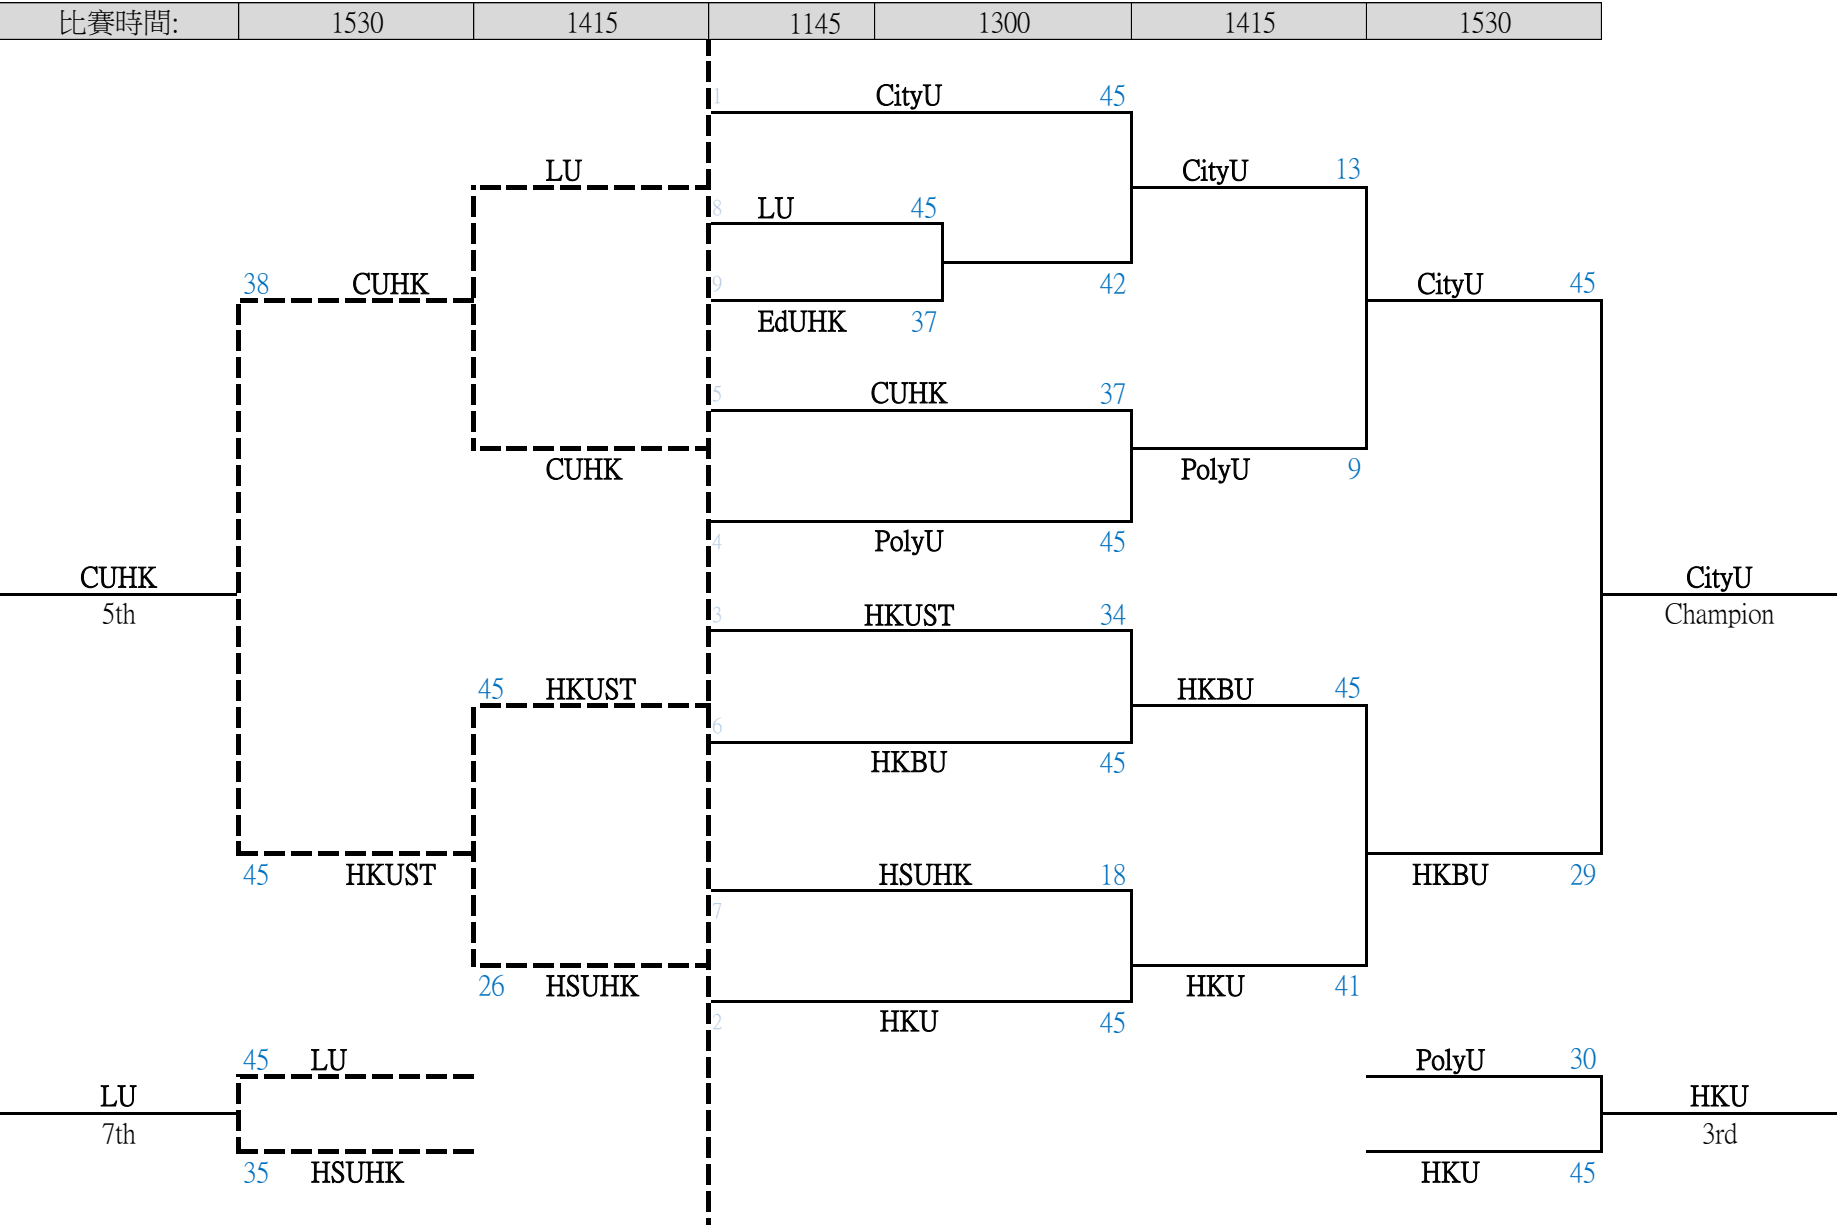

2023-24年度大專劍擊賽

項目: 男重(Men's Epee)對賽時間及比賽淘汰表

日期: 2024年2月4日

檢錄時間: 0830-1300